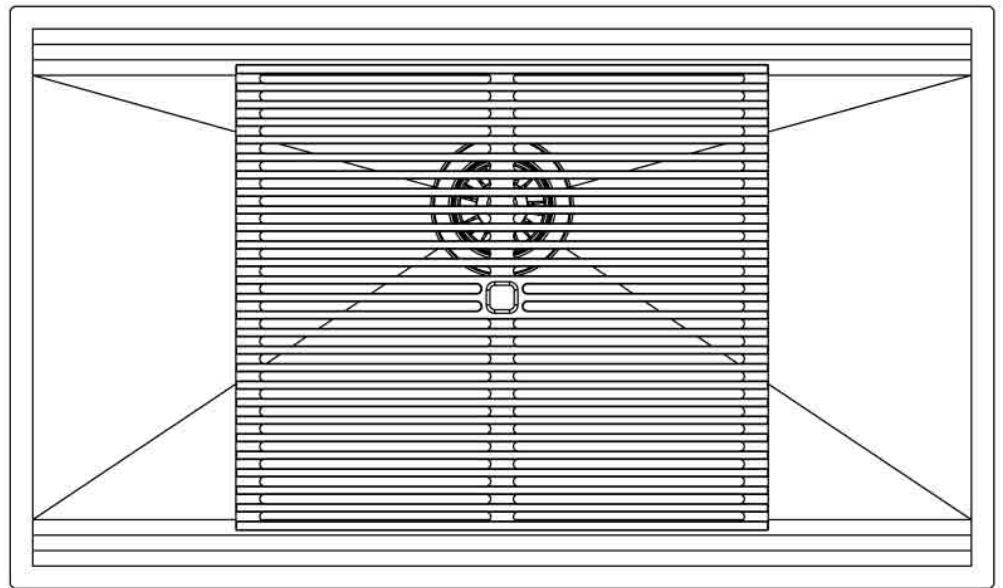

TECHNICAL DATA

Edge
positioning

8100 600

8100 600

8100 600

Bottom
positioning

GALLERY

OPTIONAL ACCESSORIES