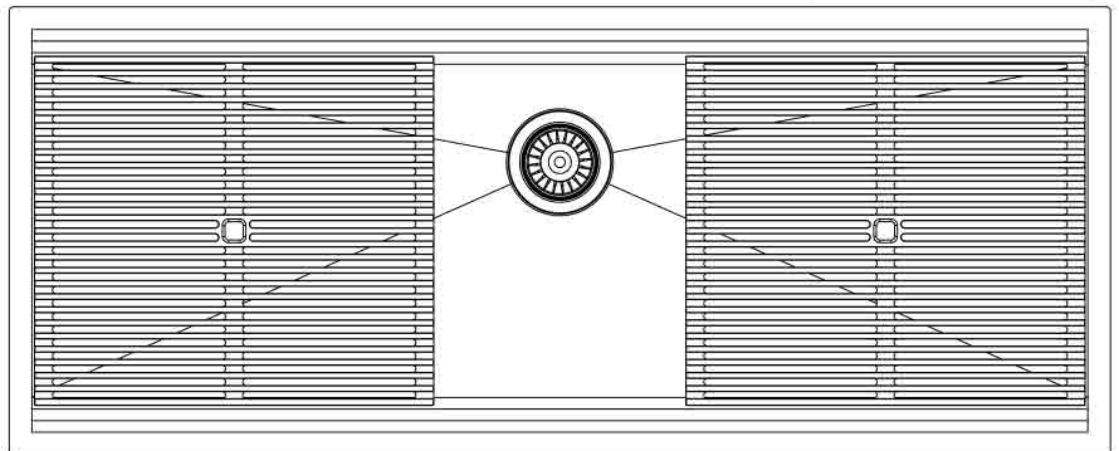

Happy Hour Level 4

Compatible accessories:

8100 600

8100 600

8100 600

8100 600

Edge positioning

Bottom positioning