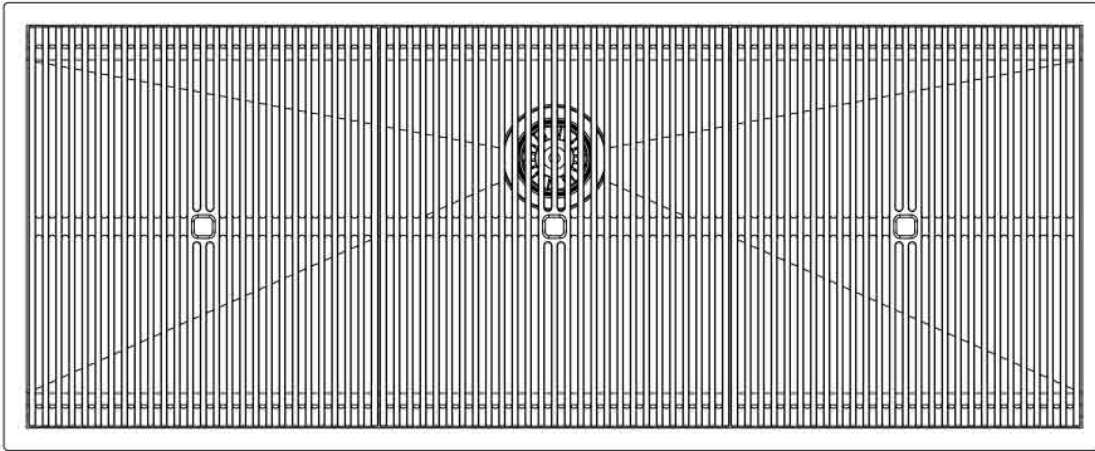

Happy Hour Level 4

Compatible accessories:

8100 600

8100 600

8100 600

8100 600

Edge positioning

Bottom positioning