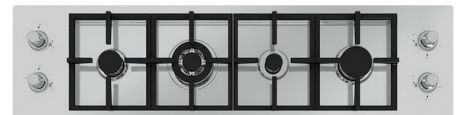

Chopping board
8644 034

RECOMMENDED PAIRINGS

Faucet Ponza
8497 025

Faucet Sicilia
8485 005

**Quadra Line Cooktop 4 burners
inLine**
7217 942