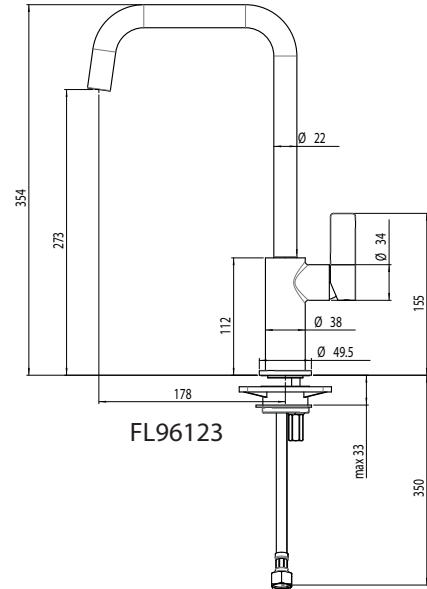

ALCOOL

10

FL96123

	P	P bar	0,5 MIN.	MAX 10		5			T	T ∞C		MAX 80		MIN 45	
--	---	-------	----------	--------	--	---	--	--	---	------	--	--------	--	--------	--