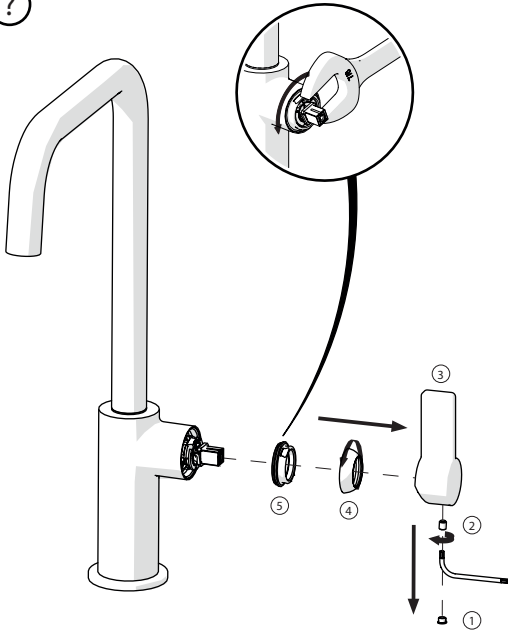

-50%

7

ON 50%

ON 100%

No limitation of temperature

Partial limitation of temperature

Maximum position Only cold water

9

on

FL96123

FL96523

IISTRFL96123#--NEU

REV03/2013

8

CLEANING

WATER

ALCOOL

10

FL96123

	P	P bar	0,5 MIN.	MAX 10		5			T	T ∞C		MAX 80		MIN 45	
--	---	-------	----------	--------	--	---	--	--	---	------	--	--------	--	--------	--